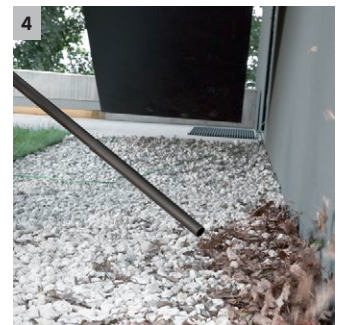

WD 3

La aspiradora multiuso WD 3, superpotente y energéticamente eficiente, está equipada con un depósito de plástico de 17 l, un filtro de cartucho y nuevos accesorios.

1 Filtro de cartucho especial

- Para la aspiración en seco y húmedo sin cambio del filtro.

2 Diseño optimizado: boquilla para suelos y manguera de aspiración

- Para obtener los mejores resultados de limpieza, independientemente de si la suciedad es seca, húmeda, fina o gruesa.
- Para comodidad y flexibilidad máximas al aspirar.

3 Asa extraíble

- Ofrece la posibilidad de colocar diversas boquillas directamente en la manguera de aspiración.
- Para aspirar de la manera más fácil incluso en los lugares más estrechos.

4 Práctica función de soplado

- La práctica función de soplado es muy útil allí donde no se puede aspirar.
- Limpieza sin esfuerzo, por ejemplo, de un arriate de grava.

WD 3

- Accesorios de diseño optimizado para un resultado de limpieza óptimo
- Práctica función de soplado
- Posición de estacionamiento