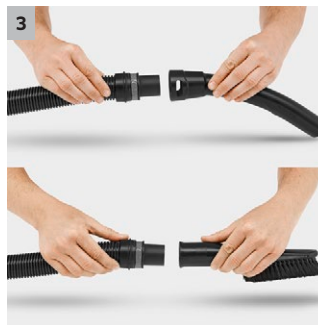

WD 3

La aspiradora multiuso WD 3, superpotente y energéticamente eficiente, está equipada con un depósito de plástico de 17 l, un filtro de cartucho y nuevos accesorios.

1 Filtro de cartucho especial

- Para la aspiración en seco y húmedo sin cambio del filtro.

2 Diseño optimizado: boquilla para suelos y manguera de aspiración

- Para obtener los mejores resultados de limpieza, independientemente de si la suciedad es seca, húmeda, fina o gruesa.
- Para comodidad y flexibilidad máximas al aspirar.

3 Asa extraíble

- Ofrece la posibilidad de colocar diversas boquillas directamente en la manguera de aspiración.
- Para aspirar de la manera más fácil incluso en los lugares más estrechos.

4 Práctica función de soplado